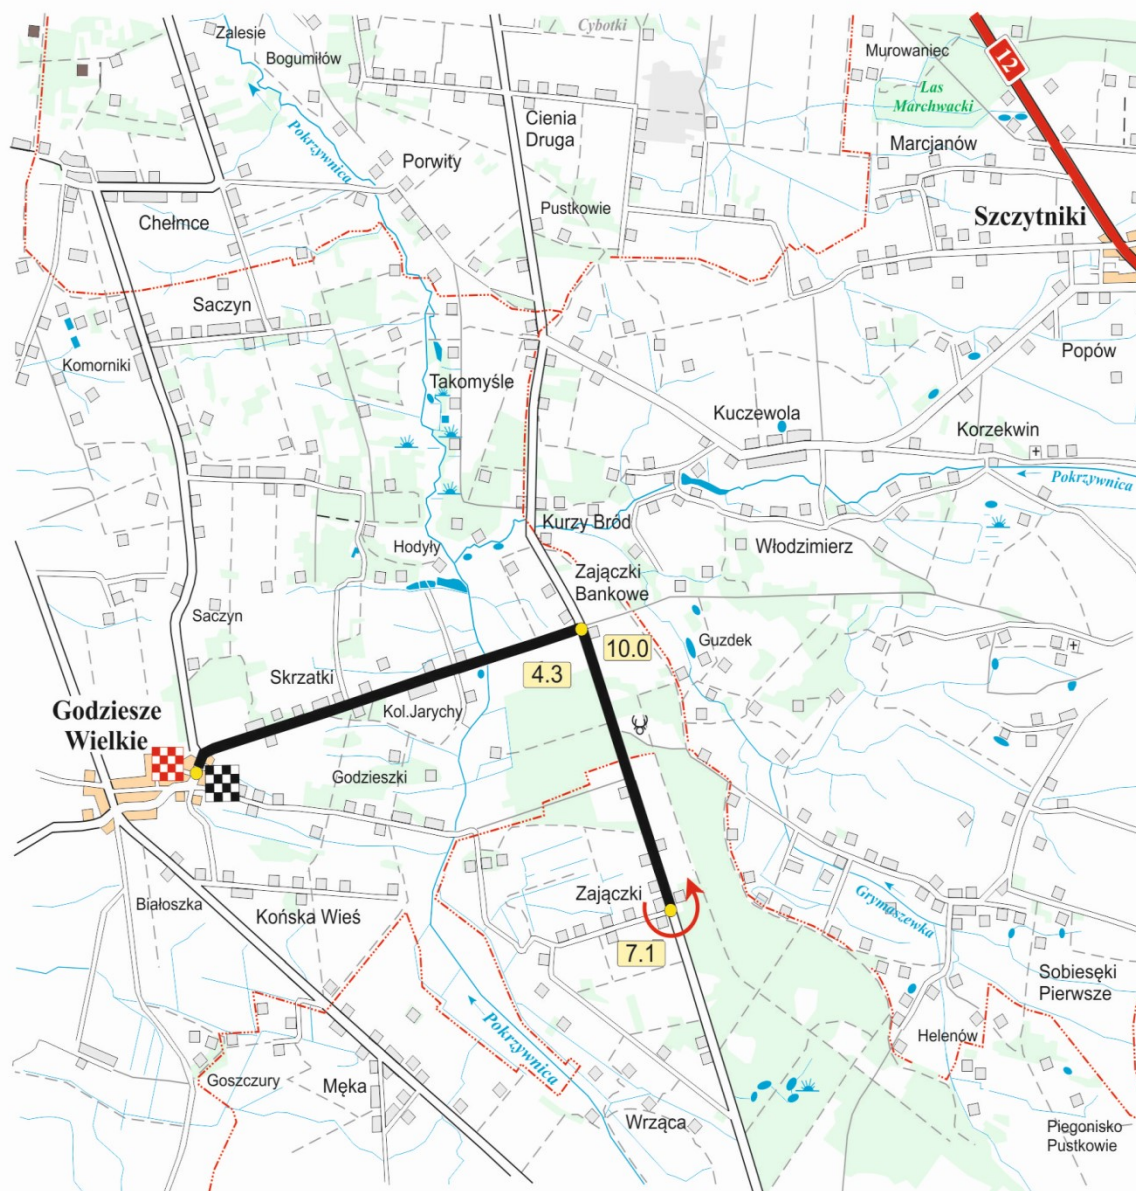

# MISTRZOSTWA POLSKI

trasa jazdy na czas dwójek młodzików i junierek młodszych 26.09.2020 r.

trasa jazdy drużyn młodziczek 27.09.2020 r.

Dystans 14 km

 Start i meta  
przy Zespole Szkół nr 2  
ul. Kordeckiego